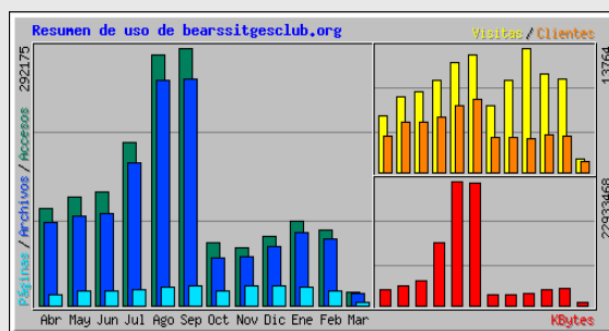

HISTORICO DE VISITAS WEBS BEARS SITGES

En los siguientes gráficos aparecen de forma resumida las visitas y visitas únicas en nuestra web (con cada modo de dominio de acceso) con lo que el numero final es la suma de todos los graficos.

Visitas del dominio bearssitgesclub.org

Estadísticas de uso para bearssitgesclub.org

Resumen por meses
Generado el 05-Mar-2020 13:17 CET

Mes	Media diaria					Totales mensuales				
	Accesos	Archivos	Páginas	Visitas	Clientes	KBytes	Visitas	Páginas	Archivos	Accesos
Mar 2020	3116	2789	585	302	1225	547606	1512	2926	13947	15581
Feb 2020	2947	2619	593	356	4051	3182237	10347	17213	75974	85463
Ene 2020	3082	2661	661	349	4107	2977779	10836	20512	82498	95550
Dic 2019	2523	2170	706	444	3769	2183064	13764	21911	67284	78225
Nov 2019	2176	1837	748	338	3853	1934681	10154	22462	55113	65296
Oct 2019	2319	1757	516	238	3895	2101343	7399	16001	54474	71890
Sep 2019	9739	8573	733	431	8036	22503452	12959	22014	257217	292175
Ago 2019	9153	8220	689	393	7395	22933468	12204	21365	254830	283764
Jul 2019	5969	5205	560	328	6161	11659591	10181	17368	161375	185041
Jun 2019	4304	3472	535	296	5508	4530756	8884	16078	104179	129124
May 2019	3949	3271	514	268	5547	3556952	8326	15964	101414	122438
Abr 2019	5486	4705	585	311	3940	3022846	6223	11717	94117	109725
Totales						81133775	112789	205531	1322422	1534272