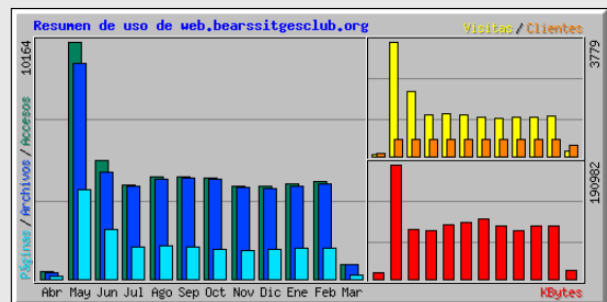

Visitas del dominio web.bearssitgesclub.org SSL

Estadísticas de uso para web.bearssitgesclub.org

Resumen por meses

Generado el 05-Mar-2020 13:17 CET

Resumen por meses										
Mes	Media diaria				Totales mensuales					
	Accesos	Archivos	Páginas	Visitas	Clientes	KBytes	Visitas	Páginas	Archivos	Accesos
Mar 2020	123	121	37	37	359	13643	185	185	607	616
Feb 2020	143	141	45	45	561	88552	1330	1333	4097	4163
Ene 2020	131	129	42	42	563	88013	1303	1307	4005	4071
Dic 2019	128	125	41	41	569	81787	1275	1287	3904	3981
Nov 2019	137	136	43	43	569	89048	1248	1251	3945	4000
Oct 2019	143	141	42	42	572	100496	1285	1287	4256	4317
Sep 2019	146	144	46	45	574	95076	1375	1380	4328	4392
Ago 2019	140	138	45	45	571	91453	1404	1411	4291	4358
Jul 2019	129	127	43	43	563	80509	1355	1360	3958	4022
Jun 2019	168	153	71	70	562	81992	2124	2148	4603	5058
May 2019	327	297	123	121	564	190982	3779	3833	9230	10164
Abr 2019	12	10	4	2	80	10082	77	108	278	333
Totales						1011633	16740	16890	47502	49475

Generated by [Webalizer Version 2.23](#)