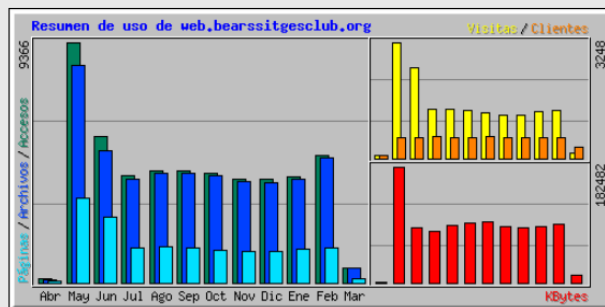

Estadísticas de uso para web.bearssitgesclub.org

Resumen por meses
Generado el 05-Mar-2020 13:17 CET

Resumen por meses										
Mes	Media diaria					Totales mensuales				
	Accesos	Archivos	Páginas	Visitas	Clientes	KBytes	Visitas	Páginas	Archivos	Accesos
Mar 2020	113	111	31	31	330	13019	158	158	556	565
Feb 2020	171	168	46	46	570	91823	1346	1356	4874	4978
Ene 2020	132	130	42	42	568	88360	1303	1306	4037	4122
Dic 2019	129	125	39	39	590	86266	1223	1229	3905	4024
Nov 2019	143	140	43	43	575	88610	1219	1225	3944	4020
Oct 2019	137	134	41	41	599	95887	1277	1282	4173	4273
Sep 2019	145	142	45	45	585	94159	1356	1375	4283	4370
Ago 2019	140	137	44	44	564	90707	1385	1388	4256	4341
Jul 2019	135	130	44	43	610	80710	1360	1372	4058	4198
Jun 2019	189	171	86	84	569	87501	2535	2580	5142	5675
May 2019	302	273	106	104	596	182482	3248	3316	8465	9366
Abr 2019	5	4	2	2	95	447	77	87	132	169
Totales						999971	16487	16674	47825	50101