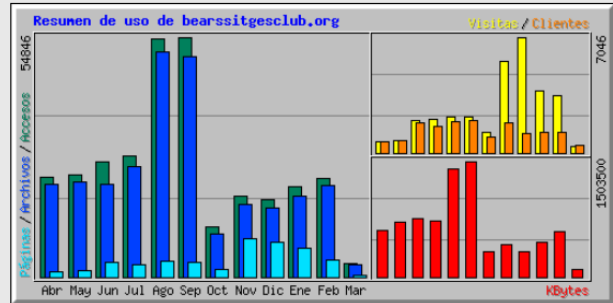

Visitas del dominio bearssitgesclub.org SSL

Estadísticas de uso para bearssitgesclub.org

Resumen por meses

Generado el 05-Mar-2020 13:17 CET

Resumen por meses										
Mes	Media diaria				Totales mensuales					
	Accesos	Archivos	Páginas	Visitas	Clientes	KBytes	Visitas	Páginas	Archivos	Accesos
Mar 2020	609	567	91	78	491	97200	391	459	2839	3047
Feb 2020	782	726	136	119	1232	596837	3467	3969	21062	22680
Ene 2020	664	600	216	122	1246	447262	3788	6724	18624	20592
Dic 2019	572	507	258	227	1216	323461	7046	8002	15740	17746
Nov 2019	615	550	295	185	1805	418576	5572	8860	16513	18477
Oct 2019	370	319	56	41	981	335694	1279	1741	9892	11484
Sep 2019	1828	1677	111	72	1956	1503500	2161	3340	50310	54846
Ago 2019	1760	1661	119	71	1885	1397757	2222	3697	51496	54565
Jul 2019	891	816	89	65	1651	735379	2017	2780	25319	27627
Jun 2019	880	710	110	65	1806	756120	1974	3328	21328	26400
May 2019	753	700	44	24	759	718301	755	1364	21717	23356
Abr 2019	760	710	40	22	662	605589	689	1212	21323	22802
Totales						7935676	31361	45476	276163	303622

Generated by [Webalizer Version 2.23](#)